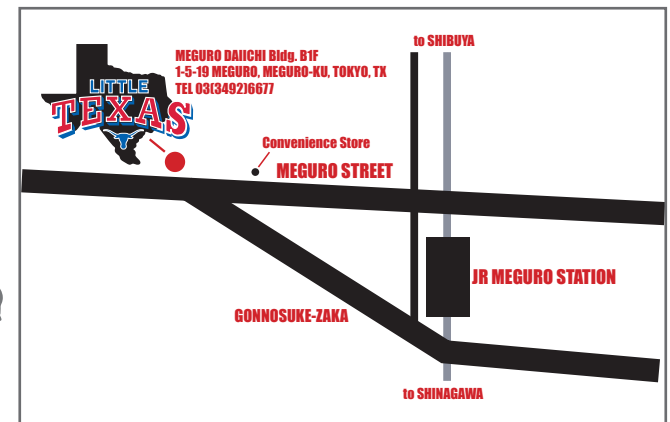

- | | | |
|-------|--|--------------|
| 1(金) | Bluegrass Swap Meet ~ Host Band Dicky北農&Grass Pickers | M.C. ¥2,200- |
| 2(土) | MARY BAND | M.C. ¥2,200- |
| 6(水) | Dicky 北農 ブルーグラスバンド | M.C. ¥2,200- |
| 8(金) | 田村大介 with Mockingbirds | M.C. ¥2,200- |
| 9(土) | The Country Fairground | M.C. ¥2,200- |
| 13(水) | Bubba & The Texas Special | M.C. ¥2,200- |
| 15(金) | Talent Show - リトルテキサスのステージで歌おう!
Host Band 北農英則 & ザ・リトルテキサスバンド | M.C. ¥2,200- |
| 16(土) | ささ木ゆうこ & ザ・リトルテキサスバンド | M.C. ¥2,200- |
| 20(水) | New Departures | M.C. ¥2,200- |
| 21(木) | 石田新太郎&シティライツ、石田美也 Open: 16:00 Start: 17:00~ | M.C. ¥3,000- |
| 22(金) | トニー中村&The Statesiders | M.C. ¥2,200- |
| 23(土) | テキサスダンスナイト Vol. 162 17:00~ | D.C. ¥1,500- |
| 26(火) | Dicky 北農 & His Band | M.C. ¥2,200- |
| 28(木) | Cadillac Cowboys | M.C. ¥2,200- |
| 29(金) | Bluegrass Night ~ Nessie Expedition | M.C. ¥2,200- |
| 30(土) | South to West | M.C. ¥2,200- |