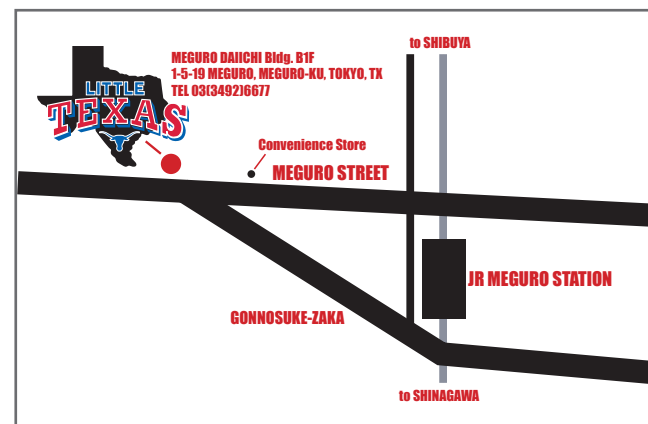

東京都目黒区目黒1-5-19 目黒第一ビルB1F
Phone 03-3492-6677
営業時間 月~金 18:00~24:00
土 17:00~23:00
日祝 Close(貸切可能)

※M.C.-Music Charge, D.C.-Dance Charge, P.C.-Party Charge