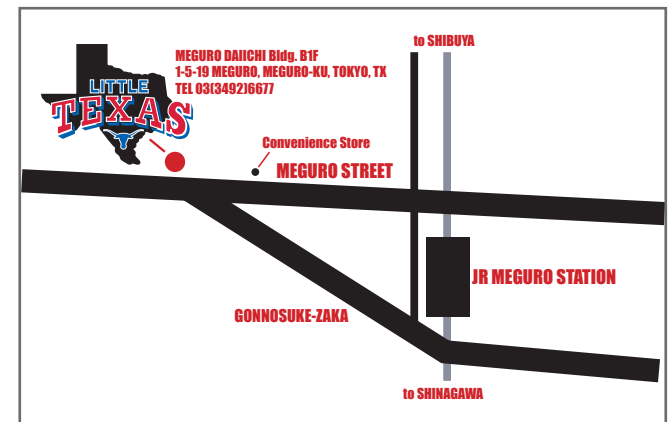

東京都目黒区目黒1-5-19 目黒第一ビルB1F
Phone 03-3492-6677
営業時間 月~金 18:00~24:00
土 17:00~23:00
日祝 Close(貸切可能)

※M.C.-Music Charge, D.C.-Dance Charge, P.C.-Party Charge